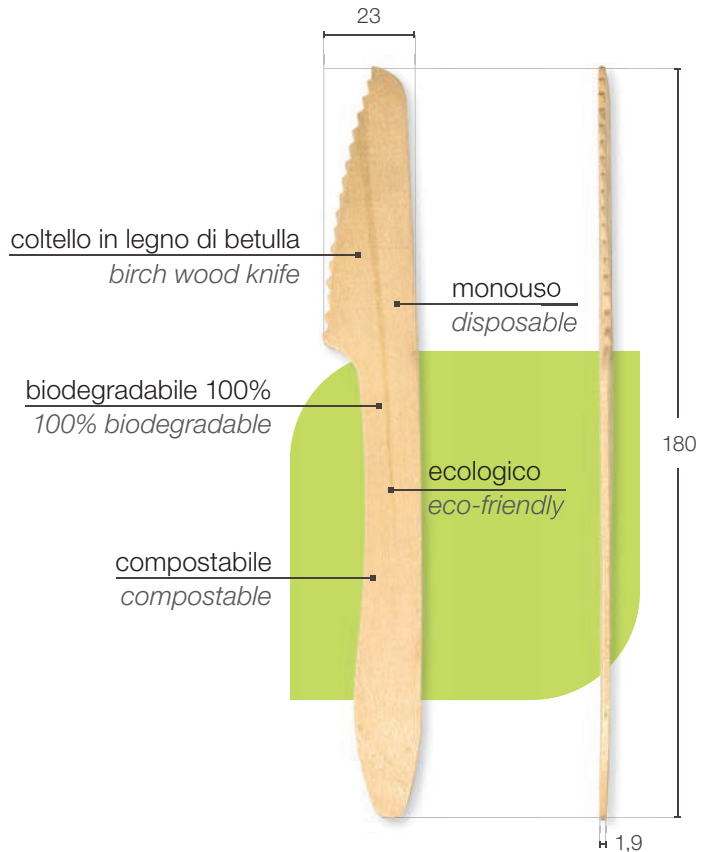

Codice / Code	WK00002
Lunghezza / Length	180 mm
Spessore / Thickness	1,9 mm
Peso / Weight	3,6 g
Materia prima Raw material	legno betulla birch wood

CARTONE / BOX

Pezzi per cartone / Pcs for box.....	2.000
Dimensioni cartone (AxLxP) Box size (HxLxD).....	22x40x20 cm
Peso cartone / Box weight.....	7,2 Kg

IMBALLAGGIO INTERNO / INNER PACKAGING

Confezioni per cartone / Bags for box.....	20
Pezzi per confezione / Pcs for bag.....	100

PALLET 120x80 EPAL / PALLET 120x80 EPAL

Scatole per pallet / Boxes for pallet.....	54
Scatole per piano / Boxes for layer	9
Numero piani / Number of layers	6
Peso totale pallet / Total pallet weight	409 Kg
Altezza totale pallet / Total pallet height	150 cm
Pezzi per pallet / Pcs for pallet.....	108.000

CERTIFICAZIONI / CERTIFICATIONS