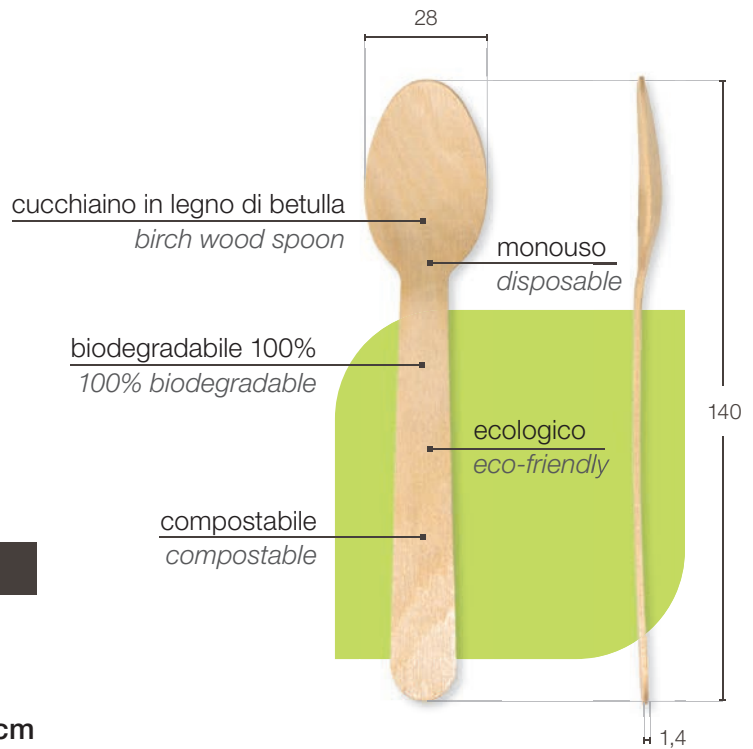

Codice / Code	WS00004
Lunghezza / Length	140 mm
Spessore / Thickness	1,4 mm
Peso / Weight	1,9 g
Materia prima Raw material	legno betulla birch wood