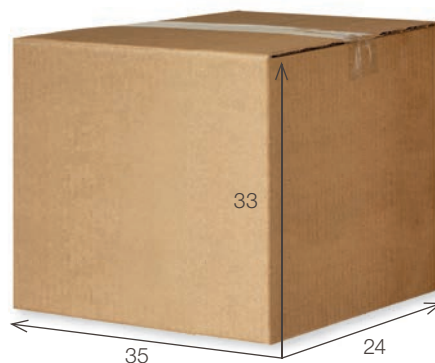

Codice / Code	WFK0001
Lunghezza / Length	160 mm
Spessore / Thickness	1,6 mm
Peso / Weight	6,6 g
Materia prima Raw material	legno betulla birch wood

CARTONE / BOX

Pezzi per cartone / Pcs for box.....	500
Dimensioni cartone (AxLxP) Box size (HxLxD).....	33x35x24 cm
Peso cartone / Box weight.....	3,8 Kg

IMBALLAGGIO INTERNO / INNER PACKAGING

Confezioni per cartone / Bags for box.....	5
Pezzi per confezione / Pcs for bag.....	100

PALLET 120x80 EPAL / PALLET 120x80 EPAL

Scatole per pallet / Boxes for pallet.....	40
Scatole per piano / Boxes for layer	10
Numero piani / Number of layers	4
Peso totale pallet / Total pallet weight	173 Kg
Altezza totale pallet / Total pallet height	150 cm
Pezzi per pallet / Pcs for pallet.....	20.000

CERTIFICAZIONI / CERTIFICATIONS