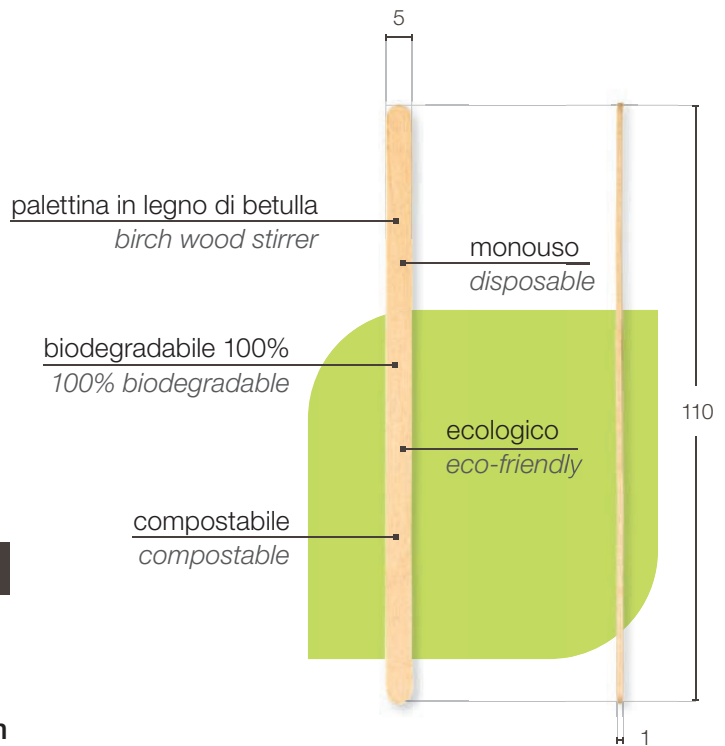

CERTIFICAZIONI / CERTIFICATIONS

Sacchetto in polietilene neutro
Neutral polyethylene bag

Codice / Code	WS00002
Lunghezza / Length	110 mm
Spessore / Thickness	1 mm
Peso / Weight	0,5 g
Materia prima Raw material	legno betulla birch wood