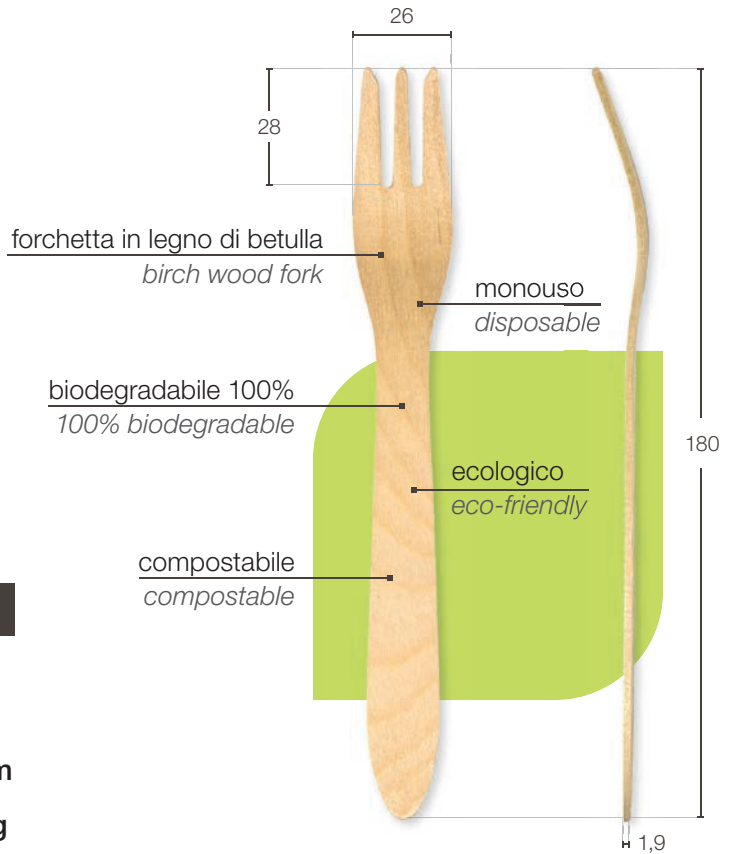

Codice / Code	WF00002
Lunghezza / Length	180 mm
Spessore / Thickness	1,9 mm
Peso / Weight	3,2 g
Materia prima Raw material	legno betulla birch wood

CARTONE / BOX

Pezzi per cartone / Pcs for box.....	2.000
Dimensioni cartone (AxLxP) Box size (HxLxD).....	22x45x20 cm
Peso cartone / Box weight.....	7 Kg

IMBALLAGGIO INTERNO / INNER PACKAGING

Confezioni per cartone / Bags for box.....	20
Pezzi per confezione / Pcs for bag.....	100

PALLET 120x80 EPAL / PALLET 120x80 EPAL

Scatole per pallet / Boxes for pallet.....	48
Scatole per piano / Boxes for layer	8
Numero piani / Number of layers	6
Peso totale pallet / Total pallet weight	357 Kg
Altezza totale pallet / Total pallet height	150 cm
Pezzi per pallet / Pcs for pallet.....	96.000

CERTIFICAZIONI / CERTIFICATIONS