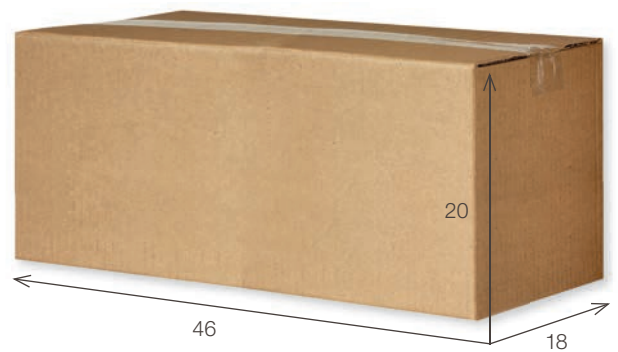

PALLET 120x80 EPAL / PALLET 120x80 EPAL

Scatole per pallet / Boxes for pallet.....	72
Scatole per piano / Boxes for layer	9
Numero piani / Number of layers	8
Peso totale pallet / Total pallet weight	428 Kg
Altezza totale pallet / Total pallet height	175 cm
Pezzi per pallet / Pcs for pallet.....	144.000

Sacchetto in polietilene neutro
Neutral polyethylene bag