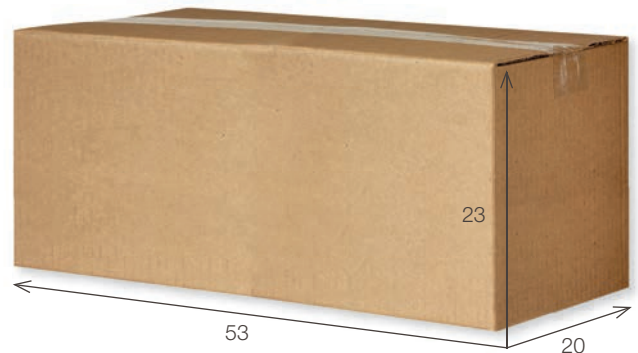

Sacchetto in polietilene neutro

Neutral polyethylene bag