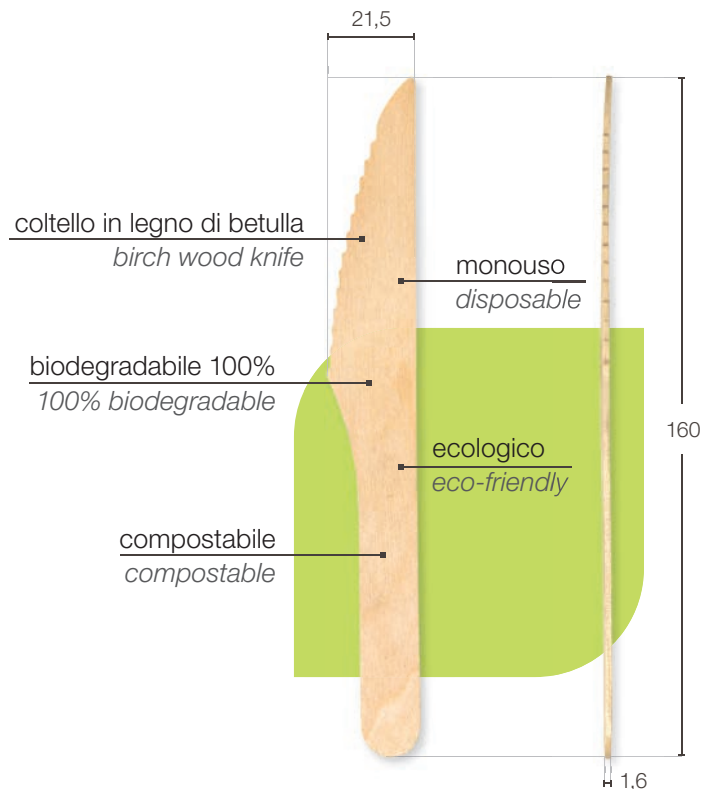

Codice / Code	WK00001
Lunghezza / Length	160 mm
Spessore / Thickness	1,6 mm
Peso / Weight	2,6 g
Materia prima Raw material	legno betulla birch wood

CARTONE / BOX

Pezzi per cartone / Pcs for box.....	2.000
Dimensioni cartone (AxLxP) Box size (HxLxD).....	20x41x20 cm
Peso cartone / Box weight.....	5,75 Kg

IMBALLAGGIO INTERNO / INNER PACKAGING

Confezioni per cartone / Bags for box.....	20
Pezzi per confezione / Pcs for bag.....	100

PALLET 120x80 EPAL / PALLET 120x80 EPAL

Scatole per pallet / Boxes for pallet.....	84
Scatole per piano / Boxes for layer	12
Numero piani / Number of layers	7
Peso totale pallet / Total pallet weight	483 Kg
Altezza totale pallet / Total pallet height	150 cm
Pezzi per pallet / Pcs for pallet.....	168.000

CERTIFICAZIONI / CERTIFICATIONS