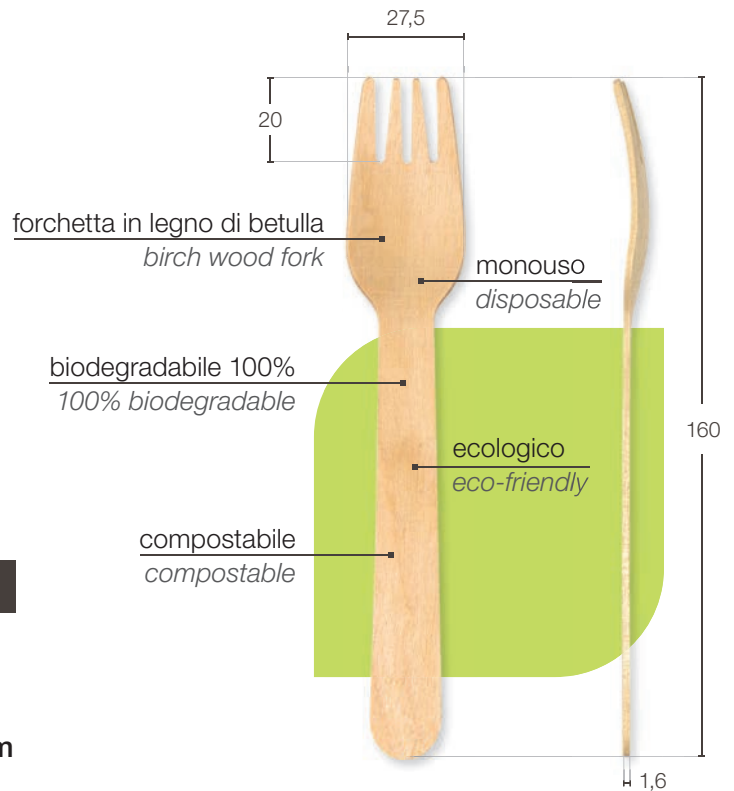

Codice / Code	WF00001
Lunghezza / Length	160 mm
Spessore / Thickness	1,6 mm
Peso / Weight	2,6 g
Materia prima Raw material	legno betulla birch wood