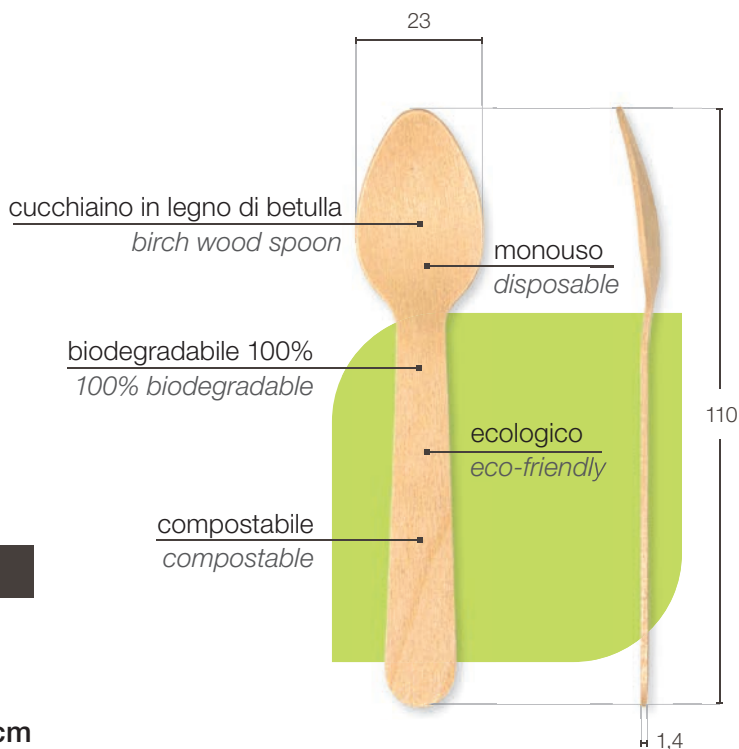

Codice / Code	WS00003
Lunghezza / Length	110 mm
Spessore / Thickness	1,4 mm
Peso / Weight	1,2 g
Materia prima Raw material	legno betulla birch wood