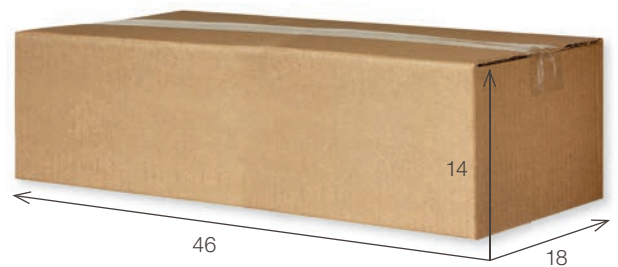

PALLET 120x80 EPAL / PALLET 120x80 EPAL

Scatole per pallet / Boxes for pallet.....	90
Scatole per piano / Boxes for layer	9
Numero piani / Number of layers	10
Peso totale pallet / Total pallet weight	363 Kg
Altezza totale pallet / Total pallet height	155 cm
Pezzi per pallet / Pcs for pallet.....	900.000

Sacchetto in polietilene neutro
Neutral polyethylene bag