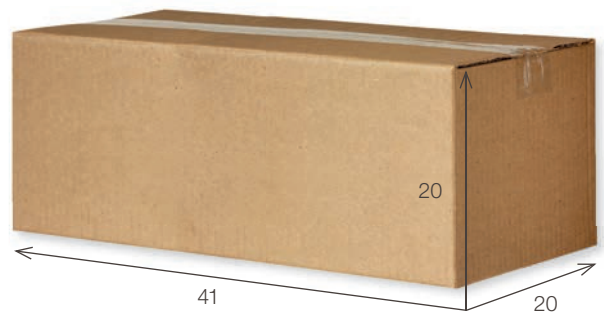

Codice / Code	WK00001
Lunghezza / Length	160 mm
Spessore / Thickness	1,6 mm
Peso / Weight	2,6 g
Materia prima Raw material	legno betulla birch wood

CARTONE / BOX

Pezzi per cartone / Pcs for box.....	2.000
Dimensioni cartone (AxLxP) Box size (HxLxD).....	20x41x20 cm
Peso cartone / Box weight.....	5,75 Kg

IMBALLAGGIO INTERNO / INNER PACKAGING

Confezioni per cartone / Bags for box.....	20
Pezzi per confezione / Pcs for bag.....	100

PALLET 120x80 EPAL / PALLET 120x80 EPAL

Scatole per pallet / Boxes for pallet.....	84
Scatole per piano / Boxes for layer	12
Numero piani / Number of layers	7
Peso totale pallet / Total pallet weight	483 Kg
Altezza totale pallet / Total pallet height	150 cm
Pezzi per pallet / Pcs for pallet.....	168.000

CERTIFICAZIONI / CERTIFICATIONS

Sacchetto in polietilene neutro
Neutral polyethylene bag