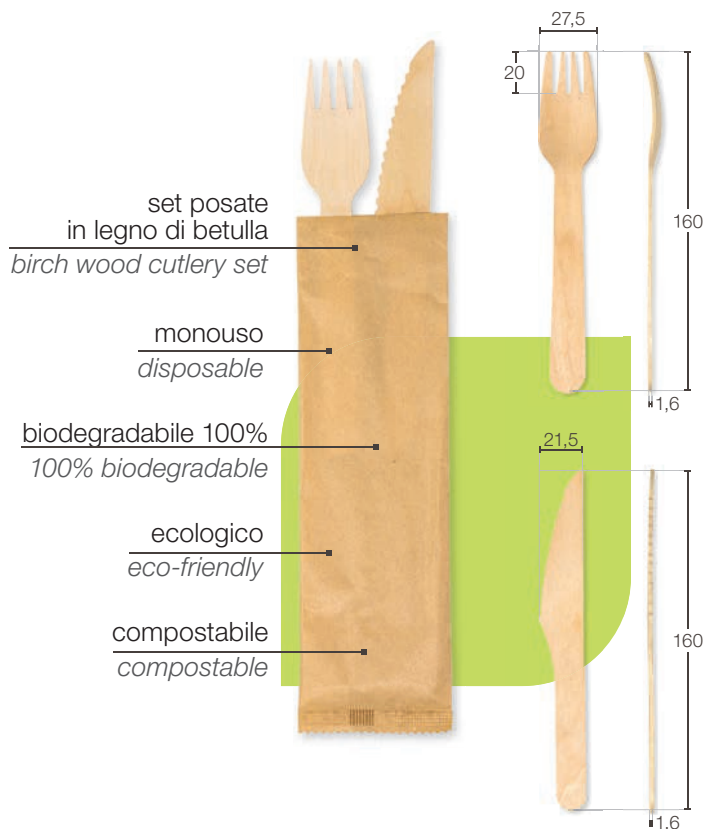

CERTIFICAZIONI / CERTIFICATIONS

Codice / Code	WFK0001
Lunghezza / Length	160 mm
Spessore / Thickness	1,6 mm
Peso / Weight	6,6 g
Materia prima Raw material	legno betulla birch wood

CARTONE / BOX

Pezzi per cartone / Pcs for box.....	500
Dimensioni cartone (AxLxP) Box size (HxLxD).....	33x35x24 cm
Peso cartone / Box weight.....	3,8 Kg

CERTIFICAZIONI / CERTIFICATIONS

Sacchetto in polietilene neutro
Neutral polyethylene bag

SEAT  **eco**
posateria sostenibile

SEAT-eco è il progetto **ecofriendly** che offre soluzioni pensate per la **posateria sostenibile**.