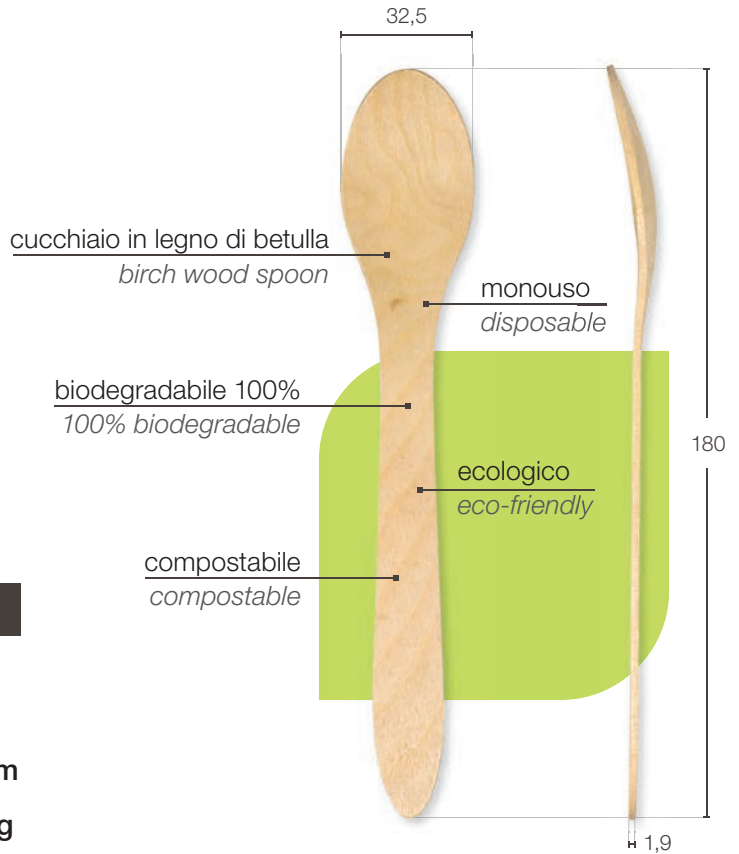

Sacchetto in polietilene neutro
Neutral polyethylene bag

CERTIFICAZIONI / CERTIFICATIONS

Codice / Code	WS00005
Lunghezza / Length	180 mm
Spessore / Thickness	1,9 mm
Peso / Weight	3,8 g
Materia prima Raw material	legno betulla birch wood