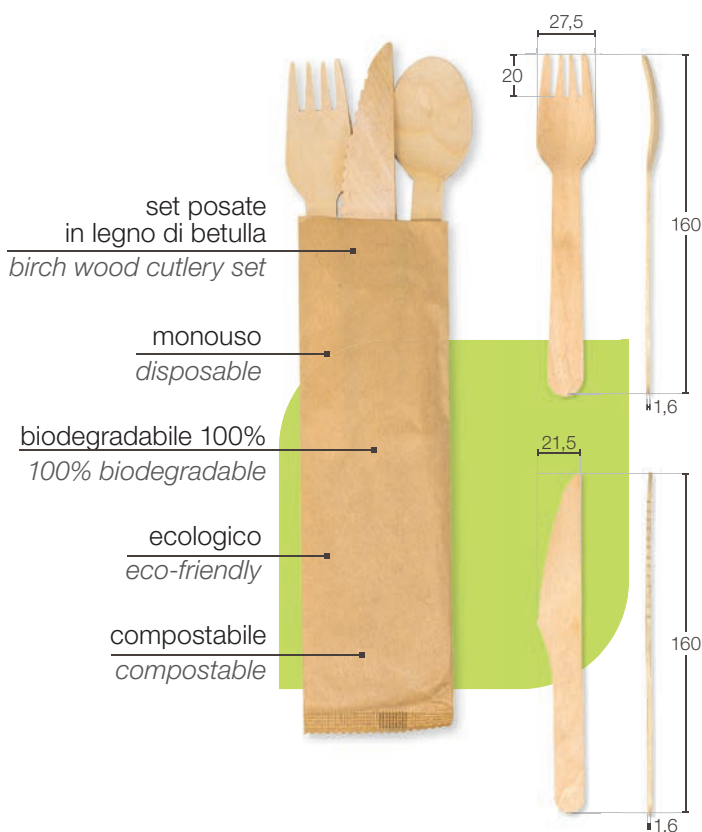

Codice / Code	WFK0002
Lunghezza / Length	160 mm
Spessore / Thickness	1,6 mm
Peso / Weight	9,2 g
Materia prima Raw material	legno betulla birch wood

CARTONE / BOX

Pezzi per cartone / Pcs for box.....	500
Dimensioni cartone (AxLxP) Box size (HxLxD).....	25x36x45 cm
Peso cartone / Box weight.....	5,2 Kg

IMBALLAGGIO INTERNO / INNER PACKAGING

Confezioni per cartone / Bags for box.....	5
Pezzi per confezione / Pcs for bag.....	100

PALLET 120x80 EPAL / PALLET 120x80 EPAL

Scatole per pallet / Boxes for pallet.....	36
Scatole per piano / Boxes for layer	6
Numero piani / Number of layers	6
Peso totale pallet / Total pallet weight	188 Kg
Altezza totale pallet / Total pallet height	165 cm
Pezzi per pallet / Pcs for pallet.....	18.000

CERTIFICAZIONI / CERTIFICATIONS