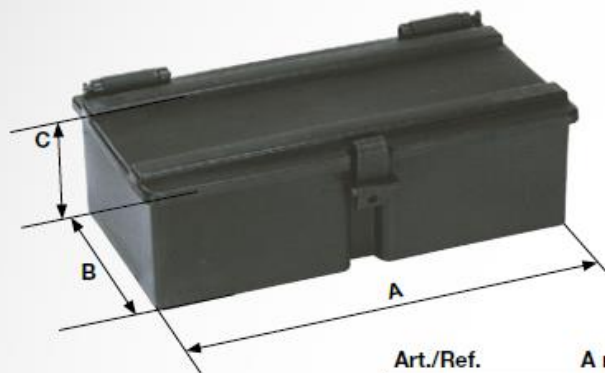

# TOOL-BOX

## CASSETTA PORTA ATTREZZI TOOL-BOX

Art./Ref.	A mm	B mm	C mm
<b>01227</b>	270	151	90
<b>01228</b>	270	151	136

Art./Ref.	A mm	B mm	C mm
<b>01329</b>	165	70	100
<b>01330</b>	240	65	110

Art./Ref.	A mm	B mm	C mm
<b>01398</b>	420	125	125