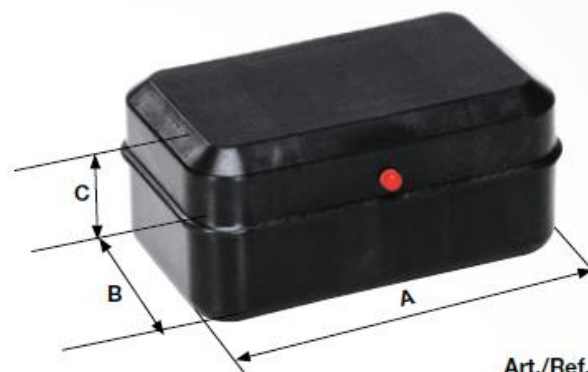

# TOOL-BOX

## CASSETTA PORTA ATTREZZI TOOL-BOX

Art./Ref.	A mm	B mm	C mm
<b>01227</b>	270	151	90
<b>01228</b>	270	151	136

Art./Ref.	A mm	B mm	C mm
<b>01329</b>	165	70	100
<b>01330</b>	240	65	110

Art./Ref.	A mm	B mm	C mm
<b>01398</b>	420	125	125