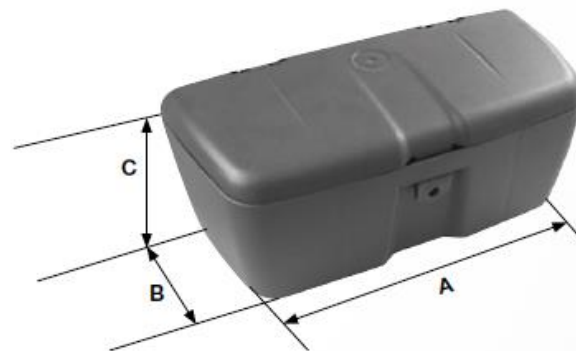

## CASSETTA PORTA ATTREZZI TOOL-BOX

Art./Ref.	A mm	B mm	C mm
<b>01227</b>	270	151	90
<b>01228</b>	270	151	136

Art./Ref.	A mm	B mm	C mm
<b>01329</b>	165	70	100
<b>01330</b>	240	65	110

Art./Ref.	A mm	B mm	C mm
<b>01398</b>	420	125	125