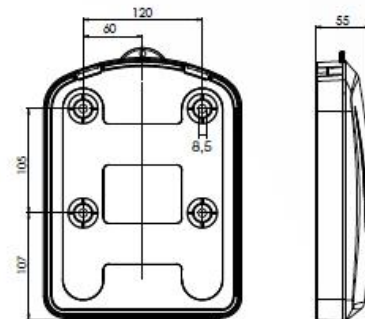

FORI PER IL FISSAGGIO
SOLIDALE ALLA MACCHINA
HOLES FOR FASTENING
SECURELY TO YOUR VEHICLE

LINGUETTA DI
CHIUSURA
FASTENING TAB

ART. MCPBA/201

Formato/Size: A5

Materiale / Material: polipropilene

Misure / Overall Dimensions:

F.to A5

ART. MCPBA/101

Formato/Size: A4

Materiale / Material: polipropilene

Misure / Overall Dimensions:

F.to A4