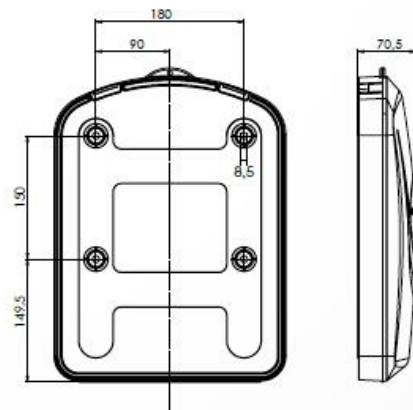

FORI PER IL FISSAGGIO
SOLIDALE ALLA MACCHINA
HOLES FOR FASTENING
SECURELY TO YOUR VEHICLE

LINGUETTA DI
CHIUSURA
FASTENING TAB

ART. MCPBA/201

Formato/Size: A5

Materiale / Material: polipropilene

Misure / Overall Dimensions:

F.to A5

ART. MCPBA/101

Formato/Size: A4

Materiale / Material: polipropilene

Misure / Overall Dimensions:

F.to A4