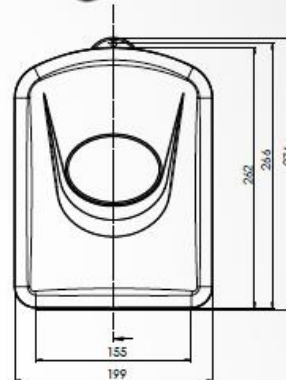

FORI PER IL FISSAGGIO
SOLIDALE ALLA MACCHINA
HOLES FOR FASTENING
SECURELY TO YOUR VEHICLE

LINGUETTA DI
CHIUSURA
FASTENING TAB

ART. MCPBA/201

Formato/Size: A5

Materiale / Material: polipropilene

Misure / Overall Dimensions:

F.to A5

ART. MCPBA/101

Formato/Size: A4

Materiale / Material: polipropilene

Misure / Overall Dimensions:

F.to A4