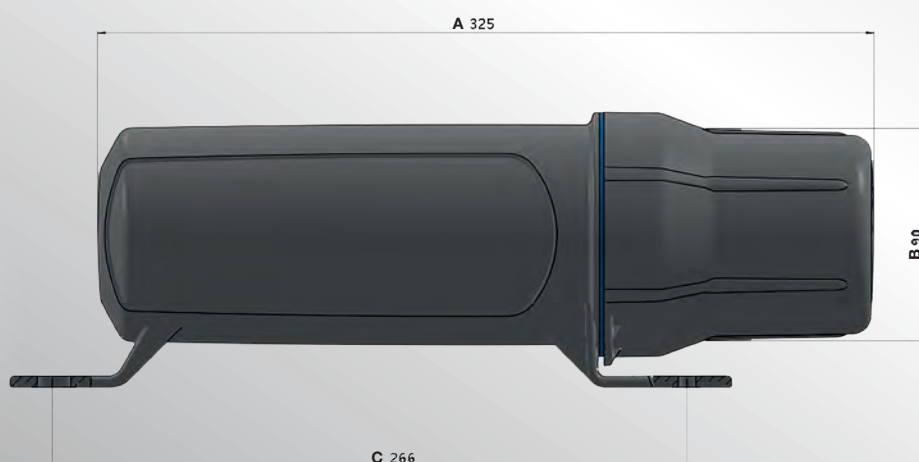

TU-BOX EVOLUTION™

**TASCA PORTADOCUMENTI
MANUAL HOLDER**

**POSSIBILITÀ DI
CHIUSURA CON
LUCCHETTO
/POSSIBILITY OF
CLOSURE WITH
PADLOCK**

**LUCCHETTO NON
INCLUSO, FORNIBILE A
RICHIESTA
PADLOCK NOT
INCLUDED, SUPPLIED
ON REQUEST**

ART. MP02100

Tipo / Size: "Evolution Medium"

Materiale / Material: polipropilene

Misure / Overall Dimensions:

- A: 325 mm.
- B: 90 mm.
- C: 266 mm.

SEA
PLASTIC srl

Stampaggio materie plastiche
Costruzione stampi